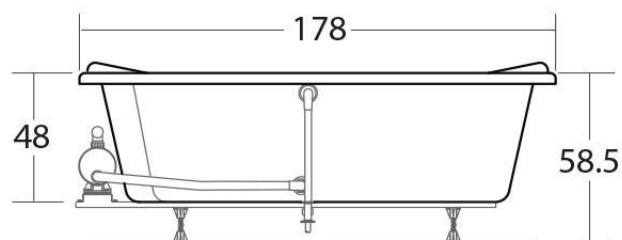

Iceberg

178 x 121 x 48 cm

Accesorios

- 1 Botón digital de encendido Sistema Relax
- 1 Control digital del Sistema Beauty Skin
- 4 Lámparas de Luz Acuairis
- 1 Salida del Sistema Beauty Skin
- 80 Salidas de agua del Sistema Relax
- 2 Coladeras de succión
- 1 Desagüe
- 1 Rebosadero
- 1 Motor de 115 V del Sistema Relax
- 1 Motor de 115 V del Sistema Beauty Skin
- 1 Faldón perimetral

SISTEMA
Beauty Skin

ACUAIRIS
de bienestar

RELAX
SISTEMA DE RELAJACIÓN

Medidas

Especificaciones

Usuarios: 2

Peso de la bañera: 74 kg

Peso con agua: 326 kg

Volúmen mínimo para operar: 240 lt