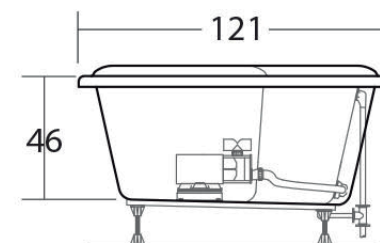

Iceberg

178 x 121 x 48 cm

Accesorios

- 1 Botón digital de encendido Sistema Relax
- 1 Control digital del Sistema Beauty Skin
- 4 Lámparas de Luz Acuairis
- 1 Salida del Sistema Beauty Skin
- 80 Salidas de agua del Sistema Relax
- 2 Coladeras de succión
- 1 Desagüe
- 1 Rebosadero
- 1 Motor de 115 V del Sistema Relax
- 1 Motor de 115 V del Sistema Beauty Skin
- 1 Faldón perimetral

SISTEMA
Beauty Skin

ACUAIRIS
de bienestar

RELAX
SISTEMA DE RELAJACIÓN

Medidas

Especificaciones

Usuarios: 2

Peso de la bañera: 74 kg

Peso con agua: 326 kg

Volúmen mínimo para operar: 240 lt