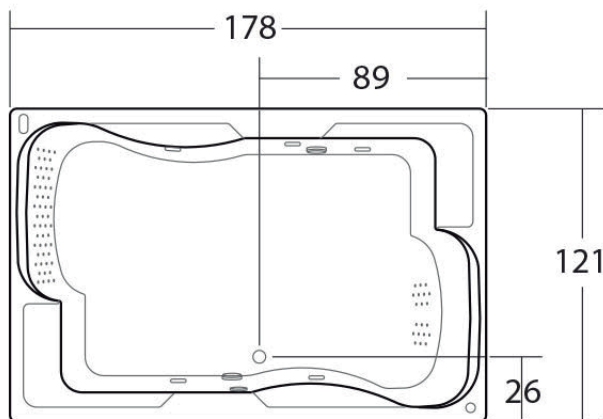

Iceberg

178 x 121 x 48 cm

Accesorios

- 1 Botón digital de encendido Sistema Relax
- 1 Control digital del Sistema Beauty Skin
- 4 Lámparas de Luz Acuairis
- 1 Salida del Sistema Beauty Skin
- 80 Salidas de agua del Sistema Relax
- 2 Coladeras de succión
- 1 Desagüe
- 1 Rebosadero
- 1 Motor de 115 V del Sistema Relax
- 1 Motor de 115 V del Sistema Beauty Skin
- 1 Faldón perimetral

SISTEMA
Beauty Skin

ACUAIRIS
de bienestar

RELAX
SISTEMA DE RELAJACIÓN

Medidas

Especificaciones

Usuarios: 2

Peso de la bañera: 74 kg

Peso con agua: 326 kg

Volúmen mínimo para operar: 240 lt